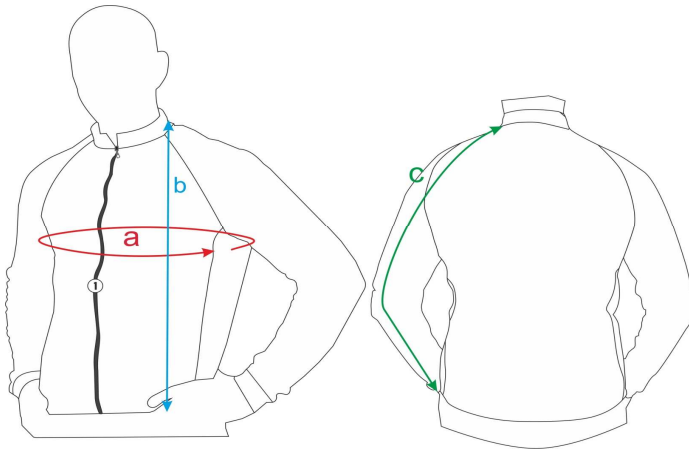

CAMISETA BASICA		XS	S	M	L	XL	2XL
CONTORNO PECHO	A	90	94	98	102	106	110
LARGO DELANTERO	B	64	68	70	72	74	76
DISTANCIA HOMBROS	C	40	41	42	43	45	47

PANTALON SPORT		XS	S	M	L	XL	2XL
CINTURA	A	63	65	67	69	71	73
LARGO	B	43	44	45	46	47	48
CADERA	C	102	106	110	114	120	126

CAMISETA TRAIL		XS	S	M	L	XL	2XL
CONTORNO PECHO	A	90	94	98	102	106	110
LARGO DELANTERO	B	62	64	66	68	70	72

MALLAS		XS	S	M	L	XL	2XL
CINTURA	A	64	66	68	70	72	74
LARGO MALLA CORTA	B	35	38	39	41	43	45
LARGO MALLA PIRATA	B	57	58	59	60	61	61
LARGO MALLA LARGA	B	87	88	89	90	91	92
CADERA	C	80	83	86	89	92	95

CAMISETA MANGA CORTA VEGAS		XS	S	M	L	XL	2XL
CONTORNO PECHO	A	82	88	92	96	100	106
LARGO DELANTERO	B	58	59	61	63	65	67

CAMISETA TIRANTES CHICO		XS	S	M	L	XL	2XL
CONTORNO PECHO	A	88	94	98	104	110	116
LARGO DELANTERO	B	60	62	64	66	68	70

CHAQUETA CHIPRE		XS	S	M	L	XL	2XL
CONTORNO PECHO	A	92	98	102	106	110	114
LARGO DELANTERO	B	61	63	65	67	69	71

PARAVIENTOS		XS	S	M	L	XL	2XL
CONTORNO PECHO	A	100	102	106	110	116	122
LARGO DELANTERO	B	64	66	68	69	72	74
LARGO MANGA	C	75	78	80	82	84	86