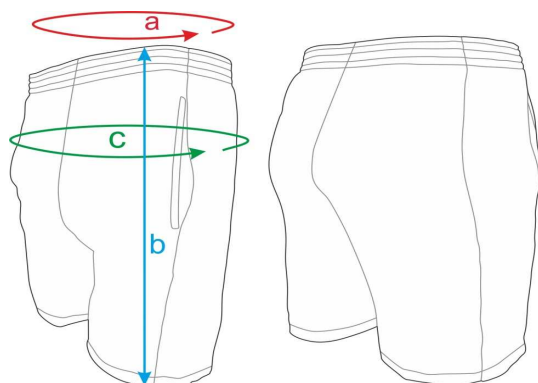

CAMISETA MANGA CORTA VEGAS		XS	S	M	L	XL	2XL
CONTORNO PECHO	A	82	88	92	96	100	106
LARGO DELANTERO	B	58	59	61	63	65	67

CAMISETA TIRANTES CHICO		XS	S	M	L	XL	2XL
CONTORNO PECHO	A	88	94	98	104	110	116
LARGO DELANTERO	B	60	62	64	66	68	70

CHAQUETA CHIPRE		XS	S	M	L	XL	2XL
CONTORNO PECHO	A	92	98	102	106	110	114
LARGO DELANTERO	B	61	63	65	67	69	71

PARAVIENTOS		XS	S	M	L	XL	2XL
CONTORNO PECHO	A	100	102	106	110	116	122
LARGO DELANTERO	B	64	66	68	69	72	74
LARGO MANGA	C	75	78	80	82	84	86

PANTALON SPORT NIÑO		6	8	10	12
CINTURA	A	52	54	56	58
LARGO	B	35	36	38	39
CADERA	C	90	94	98	100

CAMISETA SIN MANGAS		XS	S	M	L	XL	2XL
CONTORNO PECHO	A	92	102	108	114	120	126
LARGO DELANTERO	B	72	74	76	78	80	82