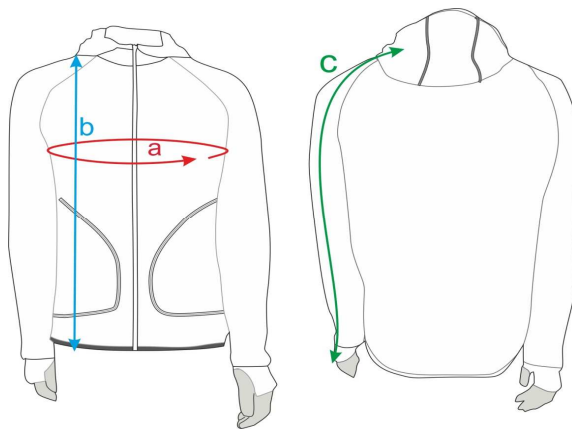

CHALECO ATLETISMO		XS	S	M	L	XL	2XL
CONTORNO PECHO	A	94	98	102	103	108	112
LARGO DELANTERO	B	59	62	62	63	68	71
DISTANCIA HOMBROS	C	40	42	44	45	46	48

SUDADERA MONTANA		XS	S	M	L	XL	2XL
CONTORNO PECHO	A	98	102	106	110	114	118
LARGO DELANTERO	B	66	68	69	70	73	74
LARGO MANGA	C	74	76	78	80	82	83

CAMISETA BASICA		XS	S	M	L	XL	2XL
CONTORNO PECHO	A	90	94	98	102	106	110
LARGO DELANTERO	B	64	68	70	72	74	76
DISTANCIA HOMBROS	C	40	41	42	43	45	47

PANTALON SPORT		XS	S	M	L	XL	2XL
CINTURA	A	63	65	67	69	71	73
LARGO	B	43	44	45	46	47	48
CADERA	C	102	106	110	114	120	126

CAMISETA TRAIL		XS	S	M	L	XL	2XL
CONTORNO PECHO	A	90	94	98	102	106	110
LARGO DELANTERO	B	62	64	66	68	70	72

MALLAS		XS	S	M	L	XL	2XL
CINTURA	A	64	66	68	70	72	74
LARGO MALLA CORTA	B	35	38	39	41	43	45
LARGO MALLA PIRATA	B	57	58	59	60	61	61
LARGO MALLA LARGA	B	87	88	89	90	91	92
CADERA	C	80	83	86	89	92	95