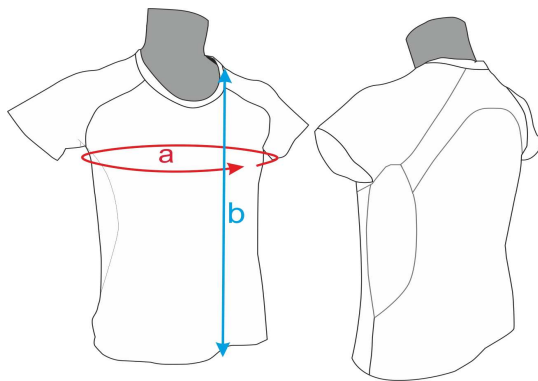

CHALECO ATLETISMO		XS	S	M	L	XL	2XL
CONTORNO PECHO	A	94	98	102	103	108	112
LARGO DELANTERO	B	59	62	62	63	68	71
DISTANCIA HOMBROS	C	40	42	44	45	46	48

SUDADERA MONTANA		XS	S	M	L	XL	2XL
CONTORNO PECHO	A	98	102	106	110	114	118
LARGO DELANTERO	B	66	68	69	70	73	74
LARGO MANGA	C	74	76	78	80	82	83

CAMISETA BASICA		XS	S	M	L	XL	2XL
CONTORNO PECHO	A	90	94	98	102	106	110
LARGO DELANTERO	B	64	68	70	72	74	76
DISTANCIA HOMBROS	C	40	41	42	43	45	47

PANTALON SPORT		XS	S	M	L	XL	2XL
CINTURA	A	63	65	67	69	71	73
LARGO	B	43	44	45	46	47	48
CADERA	C	102	106	110	114	120	126

CAMISETA TRAIL		XS	S	M	L	XL	2XL
CONTORNO PECHO	A	90	94	98	102	106	110
LARGO DELANTERO	B	62	64	66	68	70	72

MALLAS		XS	S	M	L	XL	2XL
CINTURA	A	64	66	68	70	72	74
LARGO MALLA CORTA	B	35	38	39	41	43	45
LARGO MALLA PIRATA	B	57	58	59	60	61	61
LARGO MALLA LARGA	B	87	88	89	90	91	92
CADERA	C	80	83	86	89	92	95

CAMISETA MANGA CORTA VEGAS		XS	S	M	L	XL	2XL
CONTORNO PECHO	A	82	88	92	96	100	106
LARGO DELANTERO	B	58	59	61	63	65	67

CAMISETA TIRANTES CHICO		XS	S	M	L	XL	2XL
CONTORNO PECHO	A	88	94	98	104	110	116
LARGO DELANTERO	B	60	62	64	66	68	70