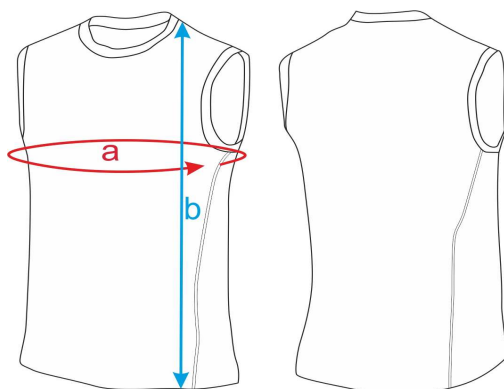

CAMISETA MANGA CORTA VEGAS		XS	S	M	L	XL	2XL
CONTORNO PECHO	A	82	88	92	96	100	106
LARGO DELANTERO	B	58	59	61	63	65	67

CAMISETA TIRANTES CHICO		XS	S	M	L	XL	2XL
CONTORNO PECHO	A	88	94	98	104	110	116
LARGO DELANTERO	B	60	62	64	66	68	70

CHAQUETA CHIPRE		XS	S	M	L	XL	2XL
CONTORNO PECHO	A	92	98	102	106	110	114
LARGO DELANTERO	B	61	63	65	67	69	71

PARAVIENTOS		XS	S	M	L	XL	2XL
CONTORNO PECHO	A	100	102	106	110	116	122
LARGO DELANTERO	B	64	66	68	69	72	74
LARGO MANGA	C	75	78	80	82	84	86

PANTALON SPORT NIÑO		6	8	10	12
CINTURA	A	52	54	56	58
LARGO	B	35	36	38	39
CADERA	C	90	94	98	100

CAMISETA SIN MANGAS		XS	S	M	L	XL	2XL
CONTORNO PECHO	A	92	102	108	114	120	126
LARGO DELANTERO	B	72	74	76	78	80	82