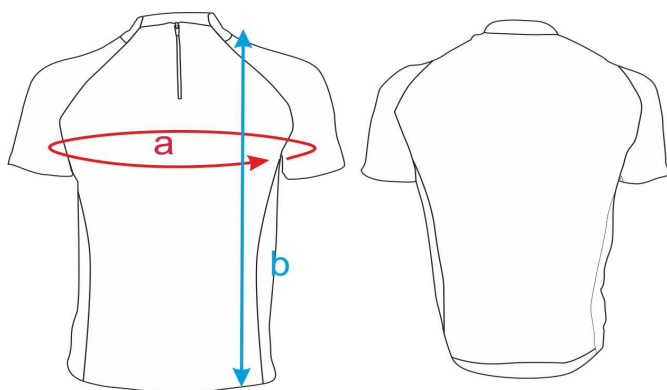

CHALECO ATLETISMO		XS	S	M	L	XL	2XL
CONTORNO PECHO	A	94	98	102	103	108	112
LARGO DELANTERO	B	59	62	62	63	68	71
DISTANCIA HOMBROS	C	40	42	44	45	46	48

SUDADERA MONTANA		XS	S	M	L	XL	2XL
CONTORNO PECHO	A	98	102	106	110	114	118
LARGO DELANTERO	B	66	68	69	70	73	74
LARGO MANGA	C	74	76	78	80	82	83

CAMISETA BASICA		XS	S	M	L	XL	2XL
CONTORNO PECHO	A	90	94	98	102	106	110
LARGO DELANTERO	B	64	68	70	72	74	76
DISTANCIA HOMBROS	C	40	41	42	43	45	47

PANTALON SPORT		XS	S	M	L	XL	2XL
CINTURA	A	63	65	67	69	71	73
LARGO	B	43	44	45	46	47	48
CADERA	C	102	106	110	114	120	126

CAMISETA TRAIL		XS	S	M	L	XL	2XL
CONTORNO PECHO	A	90	94	98	102	106	110
LARGO DELANTERO	B	62	64	66	68	70	72

MALLAS		XS	S	M	L	XL	2XL
CINTURA	A	64	66	68	70	72	74
LARGO MALLA CORTA	B	35	38	39	41	43	45
LARGO MALLA PIRATA	B	57	58	59	60	61	61
LARGO MALLA LARGA	B	87	88	89	90	91	92
CADERA	C	80	83	86	89	92	95

CAMISETA MANGA CORTA VEGAS		XS	S	M	L	XL	2XL
CONTORNO PECHO	A	82	88	92	96	100	106
LARGO DELANTERO	B	58	59	61	63	65	67

CAMISETA TIRANTES CHICO		XS	S	M	L	XL	2XL
CONTORNO PECHO	A	88	94	98	104	110	116
LARGO DELANTERO	B	60	62	64	66	68	70