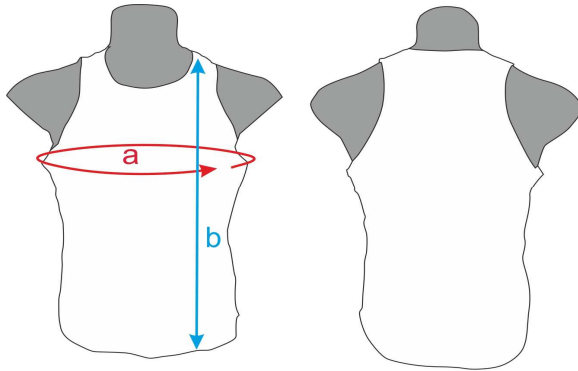

CHALECO ATLETISMO		XS	S	M	L	XL	2XL
CONTORNO PECHO	A	94	98	102	103	108	112
LARGO DELANTERO	B	59	62	62	63	68	71
DISTANCIA HOMBROS	C	40	42	44	45	46	48

SUDADERA MONTANA		XS	S	M	L	XL	2XL
CONTORNO PECHO	A	98	102	106	110	114	118
LARGO DELANTERO	B	66	68	69	70	73	74
LARGO MANGA	C	74	76	78	80	82	83

CAMISETA BASICA		XS	S	M	L	XL	2XL
CONTORNO PECHO	A	90	94	98	102	106	110
LARGO DELANTERO	B	64	68	70	72	74	76
DISTANCIA HOMBROS	C	40	41	42	43	45	47

PANTALON SPORT		XS	S	M	L	XL	2XL
CINTURA	A	63	65	67	69	71	73
LARGO	B	43	44	45	46	47	48
CADERA	C	102	106	110	114	120	126

CAMISETA TRAIL		XS	S	M	L	XL	2XL
CONTORNO PECHO	A	90	94	98	102	106	110
LARGO DELANTERO	B	62	64	66	68	70	72

MALLAS		XS	S	M	L	XL	2XL
CINTURA	A	64	66	68	70	72	74
LARGO MALLA CORTA	B	35	38	39	41	43	45
LARGO MALLA PIRATA	B	57	58	59	60	61	61
LARGO MALLA LARGA	B	87	88	89	90	91	92
CADERA	C	80	83	86	89	92	95

CAMISETA MANGA CORTA VEGAS		XS	S	M	L	XL	2XL
CONTORNO PECHO	A	82	88	92	96	100	106
LARGO DELANTERO	B	58	59	61	63	65	67

CAMISETA TIRANTES CHICO		XS	S	M	L	XL	2XL
CONTORNO PECHO	A	88	94	98	104	110	116
LARGO DELANTERO	B	60	62	64	66	68	70