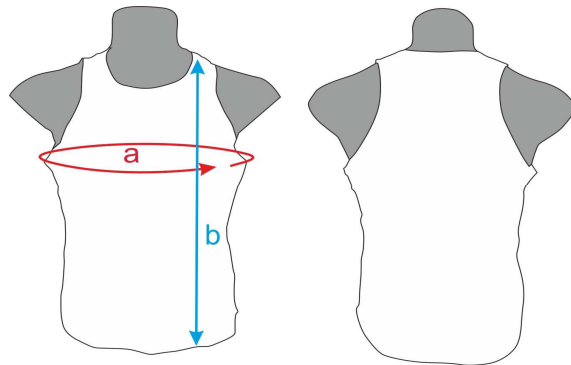

CAMISETA TIRANTES CHICA		XS	S	M	L	XL	2XL
CONTORNO PECHO	A	75	82	86	90	94	98
LARGO DELANTERO	B	60	63	65	67	69	71