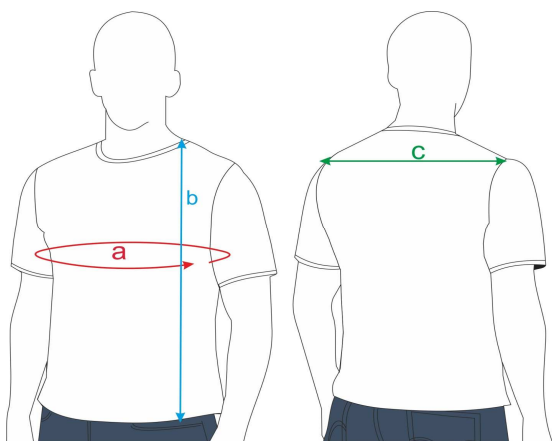

CHALECO ATLETISMO		XS	S	M	L	XL	2XL
CONTORNO PECHO	A	94	98	102	103	108	112
LARGO DELANTERO	B	59	62	62	63	68	71
DISTANCIA HOMBROS	C	40	42	44	45	46	48

SUDADERA MONTANA		XS	S	M	L	XL	2XL
CONTORNO PECHO	A	98	102	106	110	114	118
LARGO DELANTERO	B	66	68	69	70	73	74
LARGO MANGA	C	74	76	78	80	82	83

CAMISETA BASICA		XS	S	M	L	XL	2XL
CONTORNO PECHO	A	90	94	98	102	106	110
LARGO DELANTERO	B	64	68	70	72	74	76
DISTANCIA HOMBROS	C	40	41	42	43	45	47

PANTALON SPORT		XS	S	M	L	XL	2XL
CINTURA	A	63	65	67	69	71	73
LARGO	B	43	44	45	46	47	48
CADERA	C	102	106	110	114	120	126

CAMISETA TRAIL		XS	S	M	L	XL	2XL
CONTORNO PECHO	A	90	94	98	102	106	110
LARGO DELANTERO	B	62	64	66	68	70	72

MALLAS		XS	S	M	L	XL	2XL
CINTURA	A	64	66	68	70	72	74
LARGO MALLA CORTA	B	35	38	39	41	43	45
LARGO MALLA PIRATA	B	57	58	59	60	61	61
LARGO MALLA LARGA	B	87	88	89	90	91	92
CADERA	C	80	83	86	89	92	95

CAMISETA MANGA CORTA VEGAS		XS	S	M	L	XL	2XL
CONTORNO PECHO	A	82	88	92	96	100	106
LARGO DELANTERO	B	58	59	61	63	65	67

CAMISETA TIRANTES CHICO		XS	S	M	L	XL	2XL
CONTORNO PECHO	A	88	94	98	104	110	116
LARGO DELANTERO	B	60	62	64	66	68	70