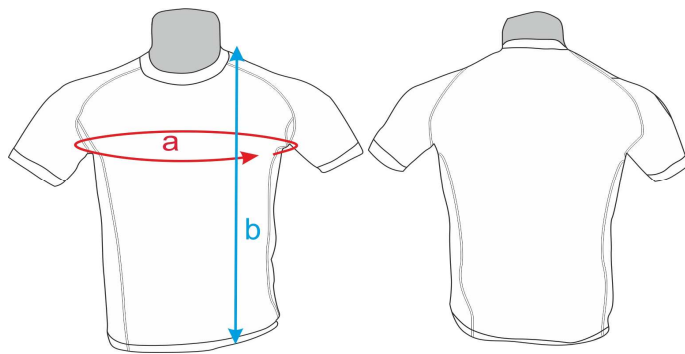

CHAQUETA CHIPRE		XS	S	M	L	XL	2XL
CONTORNO PECHO	A	92	98	102	106	110	114
LARGO DELANTERO	B	61	63	65	67	69	71

PARAVIENTOS		XS	S	M	L	XL	2XL
CONTORNO PECHO	A	100	102	106	110	116	122
LARGO DELANTERO	B	64	66	68	69	72	74
LARGO MANGA	C	75	78	80	82	84	86

SUDADERA MONTANA NIÑO		6	8	10	12
CONTORNO PECHO	A	82	88	90	94
LARGO DELANTERO	B	55	57	59	60
LARGO MANGA	C	63	65	67	68

CAMISETA BASICA NIÑO		6	8	10	12
CONTORNO PECHO	A	64	70	76	82
LARGO DELANTERO	B	48	50	52	55
DISTANCIA HOMBROS	C	26	28	30	33

PANTALON SPORT NIÑO		6	8	10	12
CINTURA	A	52	54	56	58
LARGO	B	35	36	38	39
CADERA	C	90	94	98	100

CAMISETA SIN MANGAS		XS	S	M	L	XL	2XL
CONTORNO PECHO	A	92	102	108	114	120	126
LARGO DELANTERO	B	72	74	76	78	80	82