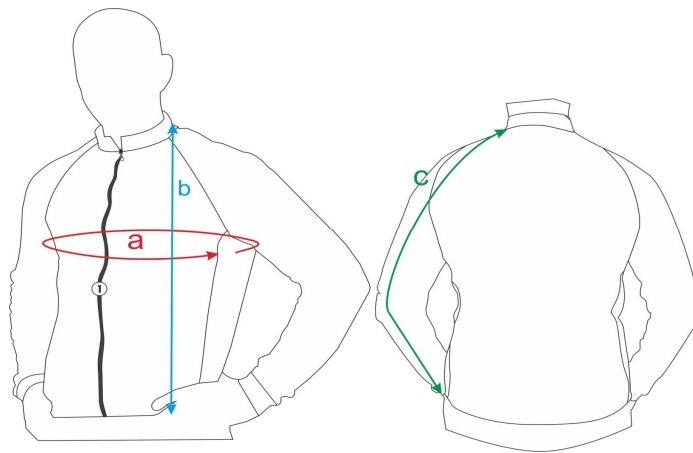

PANTALON SPORT NIÑO		6	8	10	12
CINTURA	A	52	54	56	58
LARGO	B	35	36	38	39
CADERA	C	90	94	98	100

CAMISETA SIN MANGAS		XS	S	M	L	XL	2XL
CONTORNO PECHO	A	92	102	108	114	120	126
LARGO DELANTERO	B	72	74	76	78	80	82

CAMISETA MANGA CORTA CHICO		XS	S	M	L	XL	2XL
CONTORNO PECHO	A	96	100	104	108	114	120
LARGO DELANTERO	B	65	67	69	71	73	75

CAMISETA TIRANTES CHICA		XS	S	M	L	XL	2XL
CONTORNO PECHO	A	75	82	86	90	94	98
LARGO DELANTERO	B	60	63	65	67	69	71