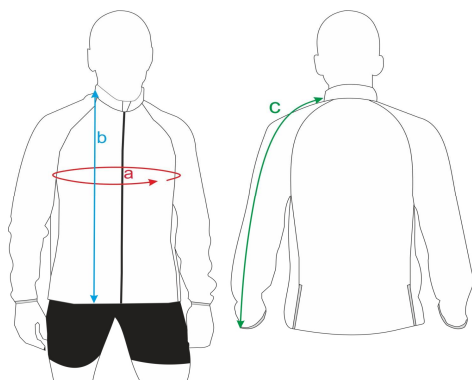

CAMISETA BASICA		XS	S	M	L	XL	2XL
CONTORNO PECHO	A	90	94	98	102	106	110
LARGO DELANTERO	B	64	68	70	72	74	76
DISTANCIA HOMBROS	C	40	41	42	43	45	47

PANTALON SPORT		XS	S	M	L	XL	2XL
CINTURA	A	63	65	67	69	71	73
LARGO	B	43	44	45	46	47	48
CADERA	C	102	106	110	114	120	126

CAMISETA TRAIL		XS	S	M	L	XL	2XL
CONTORNO PECHO	A	90	94	98	102	106	110
LARGO DELANTERO	B	62	64	66	68	70	72

MALLAS		XS	S	M	L	XL	2XL
CINTURA	A	64	66	68	70	72	74
LARGO MALLA CORTA	B	35	38	39	41	43	45
LARGO MALLA PIRATA	B	57	58	59	60	61	61
LARGO MALLA LARGA	B	87	88	89	90	91	92
CADERA	C	80	83	86	89	92	95

CAMISETA MANGA CORTA VEGAS		XS	S	M	L	XL	2XL
CONTORNO PECHO	A	82	88	92	96	100	106
LARGO DELANTERO	B	58	59	61	63	65	67

CAMISETA TIRANTES CHICO		XS	S	M	L	XL	2XL
CONTORNO PECHO	A	88	94	98	104	110	116
LARGO DELANTERO	B	60	62	64	66	68	70

CHAQUETA CHIPRE		XS	S	M	L	XL	2XL
CONTORNO PECHO	A	92	98	102	106	110	114
LARGO DELANTERO	B	61	63	65	67	69	71

PARAVIENTOS		XS	S	M	L	XL	2XL
CONTORNO PECHO	A	100	102	106	110	116	122
LARGO DELANTERO	B	64	66	68	69	72	74
LARGO MANGA	C	75	78	80	82	84	86