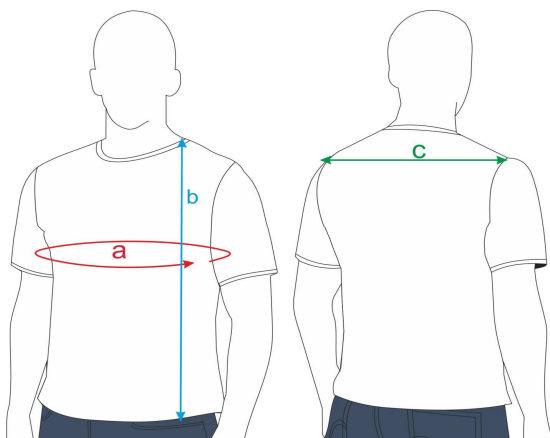

CAMISETA BASICA NIÑO		6	8	10	12
CONTORNO PECHO	A	64	70	76	82
LARGO DELANTERO	B	48	50	52	55
DISTANCIA HOMBROS	C	26	28	30	33