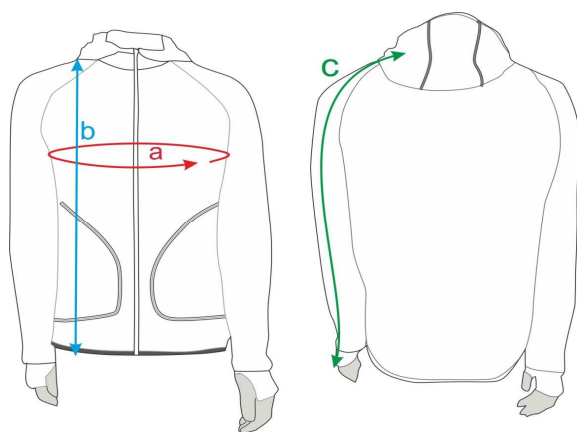

CAMISETA TRAIL		XS	S	M	L	XL	2XL
CONTORNO PECHO	A	90	94	98	102	106	110
LARGO DELANTERO	B	62	64	66	68	70	72

MALLAS		XS	S	M	L	XL	2XL
CINTURA	A	64	66	68	70	72	74
LARGO MALLA CORTA	B	35	38	39	41	43	45
LARGO MALLA PIRATA	B	57	58	59	60	61	61
LARGO MALLA LARGA	B	87	88	89	90	91	92
CADERA	C	80	83	86	89	92	95

CAMISETA MANGA CORTA VEGAS		XS	S	M	L	XL	2XL
CONTORNO PECHO	A	82	88	92	96	100	106
LARGO DELANTERO	B	58	59	61	63	65	67

CAMISETA TIRANTES CHICO		XS	S	M	L	XL	2XL
CONTORNO PECHO	A	88	94	98	104	110	116
LARGO DELANTERO	B	60	62	64	66	68	70

CHAQUETA CHIPRE		XS	S	M	L	XL	2XL
CONTORNO PECHO	A	92	98	102	106	110	114
LARGO DELANTERO	B	61	63	65	67	69	71

PARAVIENTOS		XS	S	M	L	XL	2XL
CONTORNO PECHO	A	100	102	106	110	116	122
LARGO DELANTERO	B	64	66	68	69	72	74
LARGO MANGA	C	75	78	80	82	84	86