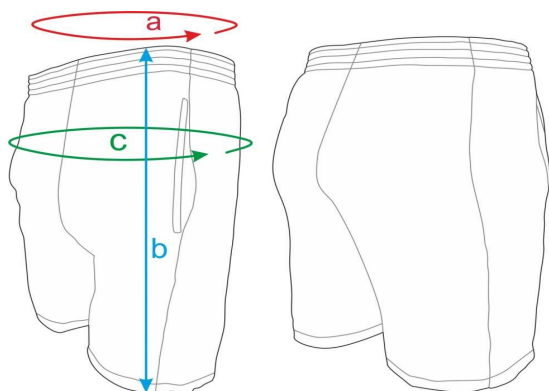

CHALECO ATLETISMO		XS	S	M	L	XL	2XL
CONTORNO PECHO	A	94	98	102	103	108	112
LARGO DELANTERO	B	59	62	62	63	68	71
DISTANCIA HOMBROS	C	40	42	44	45	46	48

SUDADERA MONTANA		XS	S	M	L	XL	2XL
CONTORNO PECHO	A	98	102	106	110	114	118
LARGO DELANTERO	B	66	68	69	70	73	74
LARGO MANGA	C	74	76	78	80	82	83

CAMISETA BASICA		XS	S	M	L	XL	2XL
CONTORNO PECHO	A	90	94	98	102	106	110
LARGO DELANTERO	B	64	68	70	72	74	76
DISTANCIA HOMBROS	C	40	41	42	43	45	47

PANTALON SPORT		XS	S	M	L	XL	2XL
CINTURA	A	63	65	67	69	71	73
LARGO	B	43	44	45	46	47	48
CADERA	C	102	106	110	114	120	126

CAMISETA TRAIL		XS	S	M	L	XL	2XL
CONTORNO PECHO	A	90	94	98	102	106	110
LARGO DELANTERO	B	62	64	66	68	70	72

MALLAS		XS	S	M	L	XL	2XL
CINTURA	A	64	66	68	70	72	74
LARGO MALLA CORTA	B	35	38	39	41	43	45
LARGO MALLA PIRATA	B	57	58	59	60	61	61
LARGO MALLA LARGA	B	87	88	89	90	91	92
CADERA	C	80	83	86	89	92	95

CAMISETA MANGA CORTA VEGAS		XS	S	M	L	XL	2XL
CONTORNO PECHO	A	82	88	92	96	100	106
LARGO DELANTERO	B	58	59	61	63	65	67

CAMISETA TIRANTES CHICO		XS	S	M	L	XL	2XL
CONTORNO PECHO	A	88	94	98	104	110	116
LARGO DELANTERO	B	60	62	64	66	68	70