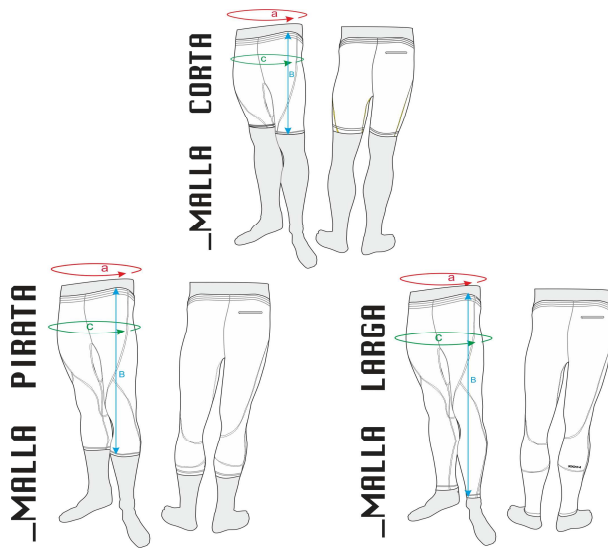

CHALECO ATLETISMO		XS	S	M	L	XL	2XL
CONTORNO PECHO	A	94	98	102	103	108	112
LARGO DELANTERO	B	59	62	62	63	68	71
DISTANCIA HOMBROS	C	40	42	44	45	46	48

SUDADERA MONTANA		XS	S	M	L	XL	2XL
CONTORNO PECHO	A	98	102	106	110	114	118
LARGO DELANTERO	B	66	68	69	70	73	74
LARGO MANGA	C	74	76	78	80	82	83

CAMISETA BASICA		XS	S	M	L	XL	2XL
CONTORNO PECHO	A	90	94	98	102	106	110
LARGO DELANTERO	B	64	68	70	72	74	76
DISTANCIA HOMBROS	C	40	41	42	43	45	47

PANTALON SPORT		XS	S	M	L	XL	2XL
CINTURA	A	63	65	67	69	71	73
LARGO	B	43	44	45	46	47	48
CADERA	C	102	106	110	114	120	126

CAMISETA TRAIL		XS	S	M	L	XL	2XL
CONTORNO PECHO	A	90	94	98	102	106	110
LARGO DELANTERO	B	62	64	66	68	70	72

MALLAS		XS	S	M	L	XL	2XL
CINTURA	A	64	66	68	70	72	74
LARGO MALLA CORTA	B	35	38	39	41	43	45
LARGO MALLA PIRATA	B	57	58	59	60	61	61
LARGO MALLA LARGA	B	87	88	89	90	91	92
CADERA	C	80	83	86	89	92	95

CAMISETA MANGA CORTA VEGAS		XS	S	M	L	XL	2XL
CONTORNO PECHO	A	82	88	92	96	100	106
LARGO DELANTERO	B	58	59	61	63	65	67

CAMISETA TIRANTES CHICO		XS	S	M	L	XL	2XL
CONTORNO PECHO	A	88	94	98	104	110	116
LARGO DELANTERO	B	60	62	64	66	68	70